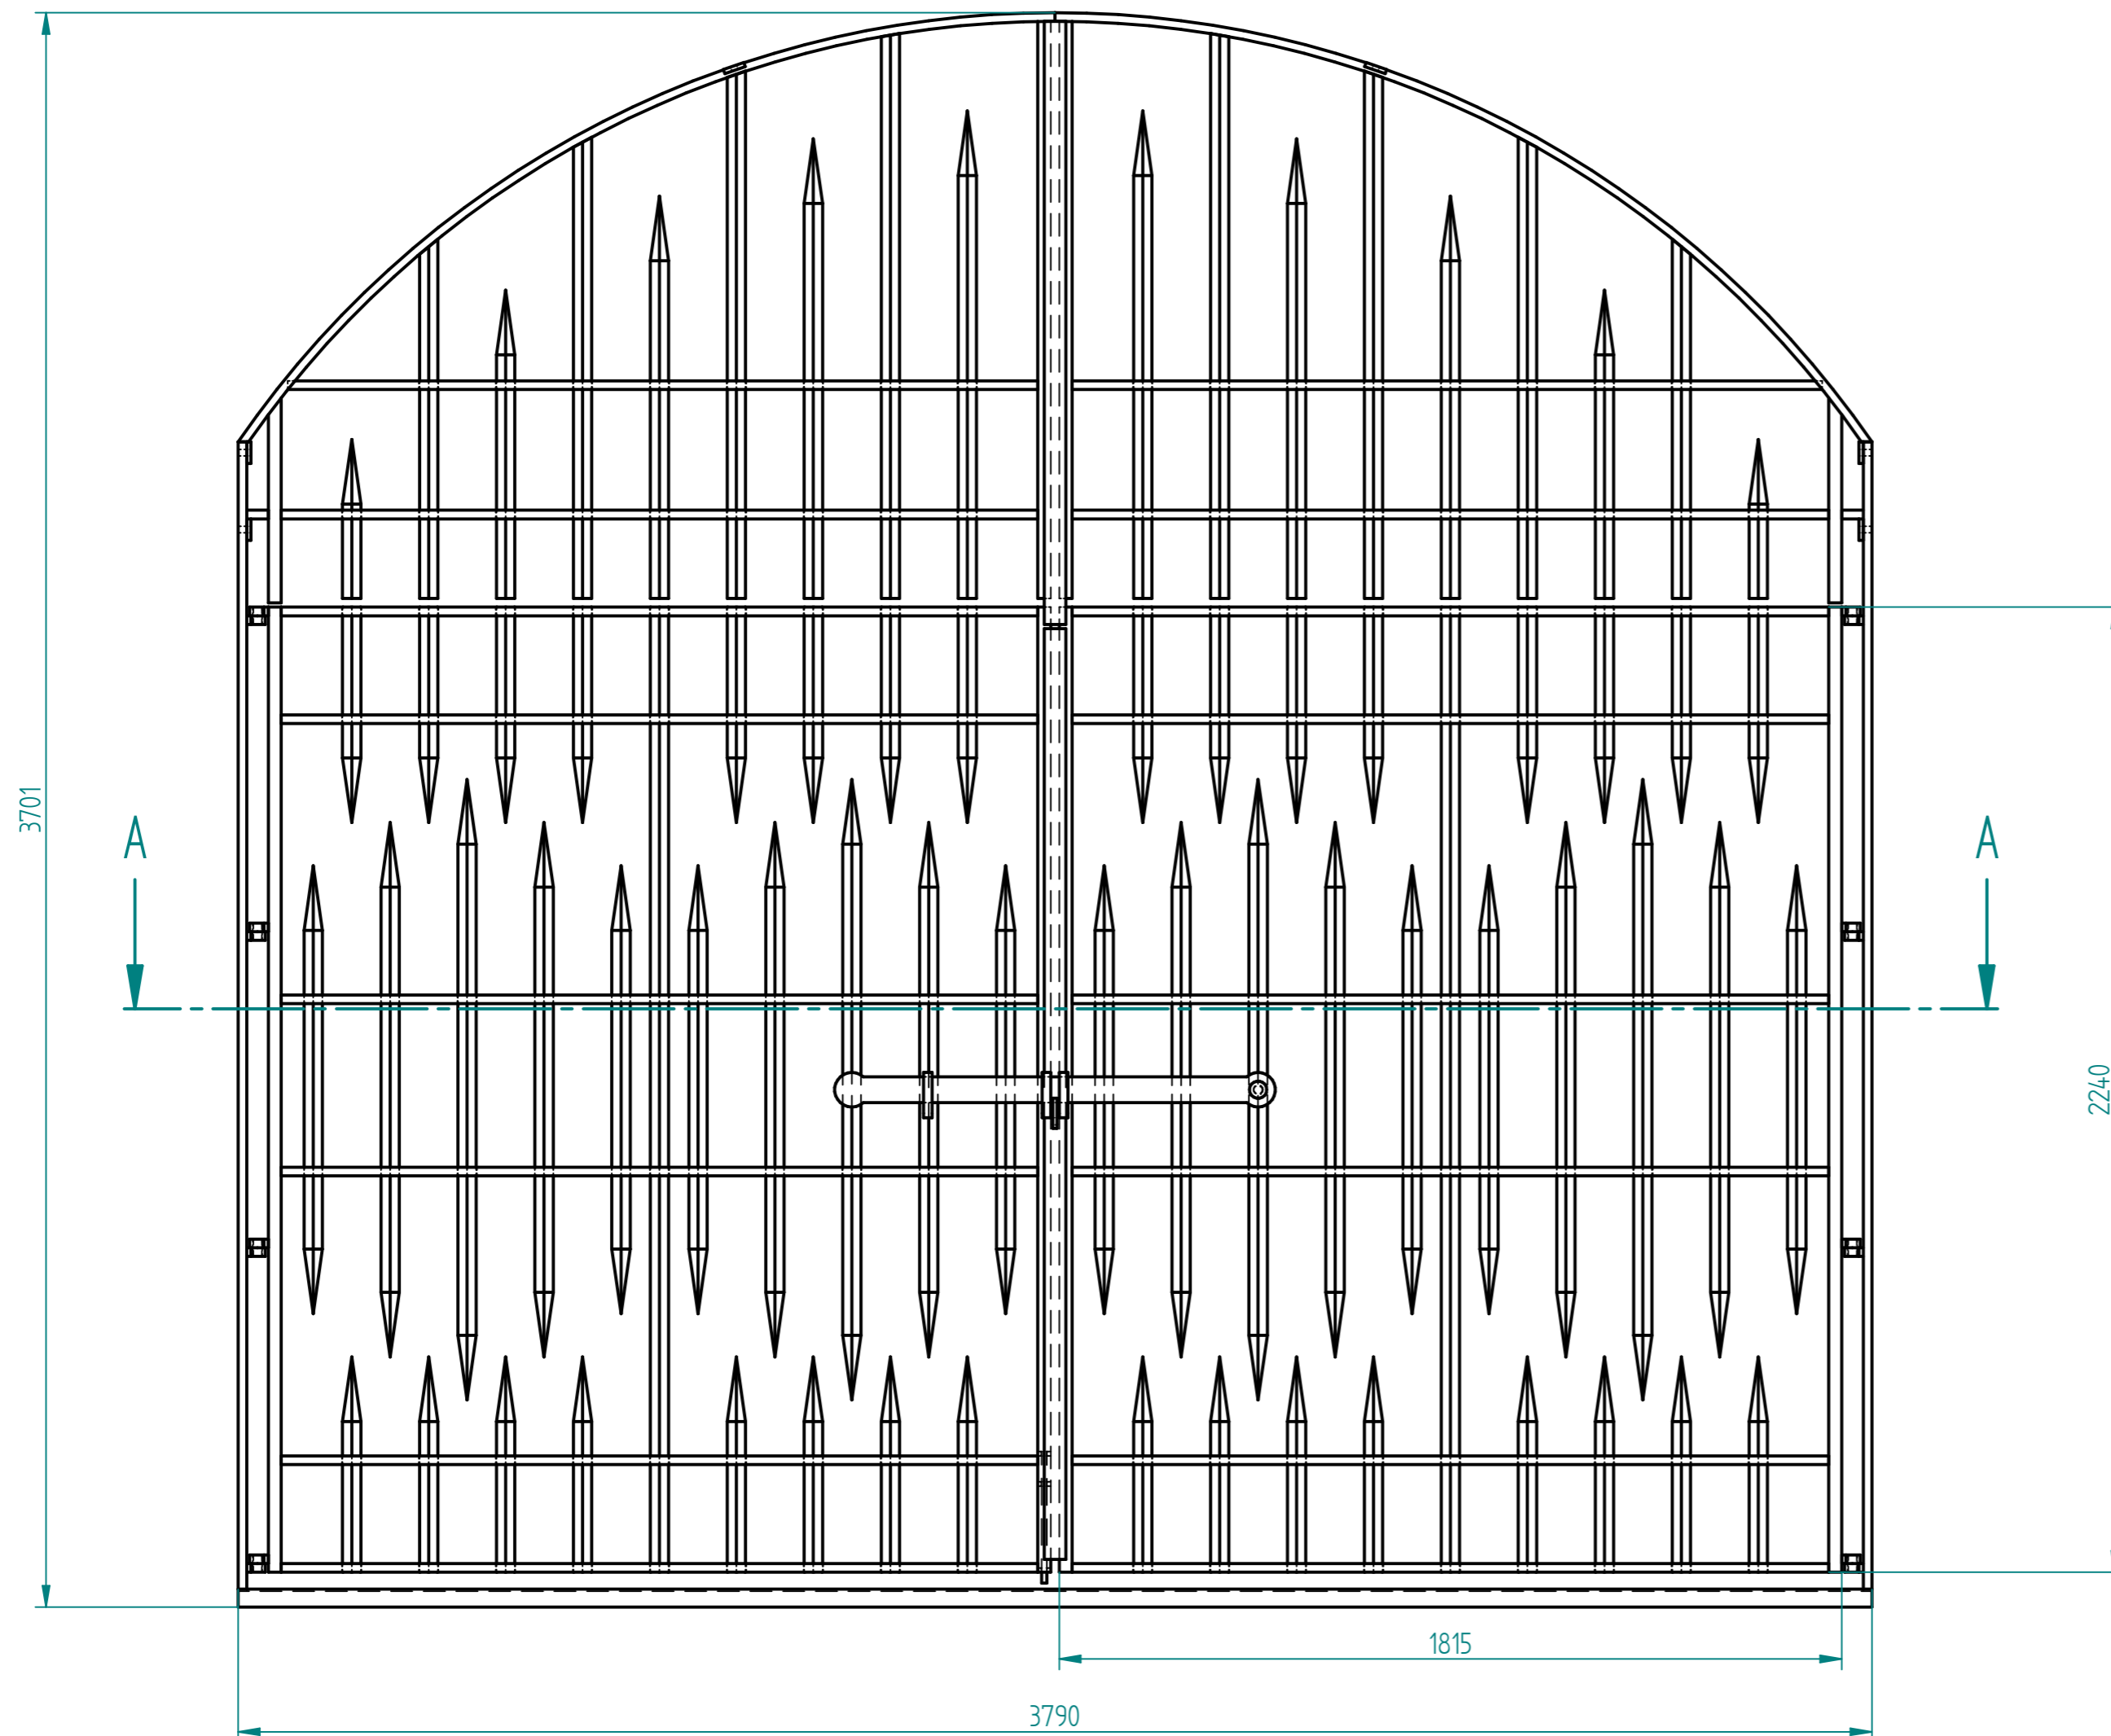

DETAIL B

DETAIL C

1		Error: No reference		Error: No reference
KUS.	NÁZOV - ROZMER	POLOTOVAR	MATERIÁL	POVRCH POZ.
	TOLEROVANIE ISO 8015 AND	PREMIETANIE		VÝKRES JE DUŠEVNÝM MAJETKOM FIRMY
	PRESNOST ISO 2768 m H			
VYPRACOVAL			MIERKA	
SCHVÁLIL				
DÁTUM	16.02.2017			
NÁZOV	TYP		ČÍSLO VÝKRESU	LISTOV LIST
BRANA				