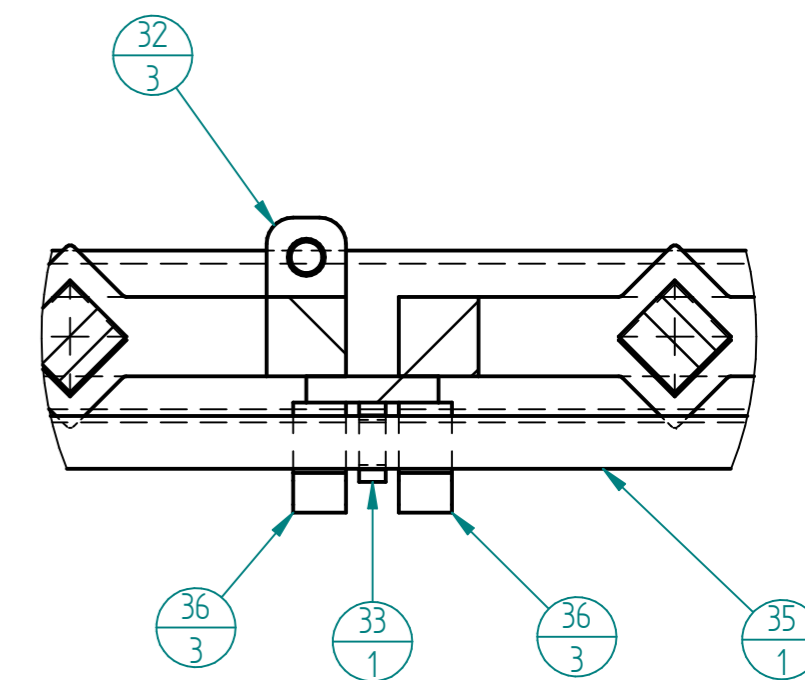

DETAIL B

DETAIL C

1		Error: No reference		Error: No reference
KUS.	NÁZOV - ROZMER	POLOTOVAR	MATERIÁL	POVRCH POZ.
	TOLEROVANIE ISO 8015 AND	PREMIETANIE		VÝKRES JE DUŠEVNÝM MAJETKOM FIRMY
	PRESNOST ISO 2768 m H			
VYPRACOVAL			MIERKA	
SCHVÁLIL				
DÁTUM	16.02.2017			
NÁZOV	TYP		ČÍSLO VÝKRESU	LISTOV LIST
BRANA				